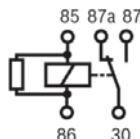

Amps / Watts: 20A

PN: RY115

Style: Regular

Blade Count: 5

Amps / Watts: 30A

PN: RY429

Style: Skinny

Blade Count: 5