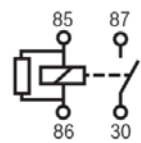

PN: RY465

Style: Skinny

Blade Count: 4

Amps / Watts: 20A