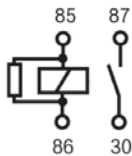

PN: RY1627

Style: Skinny

Blade Count: 4

Amps / Watts: 35A

PN: RY1757

Style: Skinny

Blade Count: 4

Amps / Watts: 30A