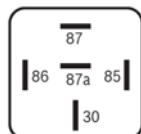

Amps / Watts: 20A

PN: RY115

Style: Regular

Blade Count: 5

Amps / Watts: 30A

PN: RY429

Style: Skinny

Blade Count: 5