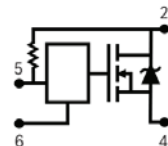

PN: RY560

Style: Skinny

Blade Count: 4

Amps / Watts: 30A