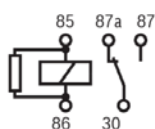

Blade Count: 5

Amps / Watts: 30A

PN: RY1676

Style: Skinny

Blade Count: 5

Amps / Watts: 25A

PN: RY604

Style: Regular

Blade Count: 5

Amps / Watts: 30A

PN: RY232

Style: Skinny

Blade Count: 5

Amps / Watts: 20A

PN: RY612

Style: Skinny