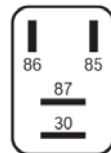

PN: RY601

Style: Skinny

Blade Count: 4

Amps / Watts: 20A

PN: RY737

Style: Skinny

Blade Count: 4

Amps / Watts: 25A

PN: RY790

Style: Regular

Blade Count: 4

Amps / Watts: 70A

PN: RY862

Style: Regular

Blade Count: 4

Amps / Watts: 20A