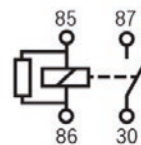

PN: RY280

Style: Regular

Blade Count: 4

Amps / Watts: 20A

PN: RY302

Style: Skinny

Blade Count: 4

Amps / Watts: 30A