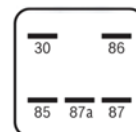

Blade Count: 5

Amps / Watts: 30A

PN: RY1676

Style: Skinny

Blade Count: 5

Amps / Watts: 25A

PN: RY604

Style: Regular

Blade Count: 5

Amps / Watts: 30A

PN: RY232

Style: Skinny

Blade Count: 5

Amps / Watts: 20A

PN: RY612

Style: Skinny