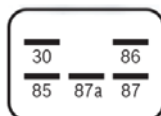

Blade Count: 5

Amps / Watts: 30A

PN: RY232

Style: Skinny

Blade Count: 5

Amps / Watts: 20A

PN: RY612

Style: Skinny