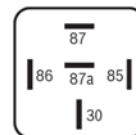

PN: RY438

Style: Regular

Blade Count: 5

Amps / Watts: 30A