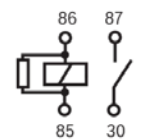

PN: RY601

Style: Skinny

Blade Count: 4

Amps / Watts: 20A

PN: RY737

Style: Skinny

Blade Count: 4

Amps / Watts: 25A

PN: RY790

Style: Regular

Blade Count: 4

Amps / Watts: 70A

PN: RY862

Style: Regular

Blade Count: 4

Amps / Watts: 20A