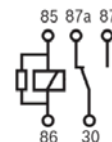

PN: RY429

Style: Skinny

Blade Count: 5

Amps / Watts: 25A