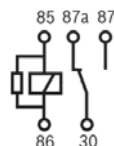

Blade Count: 5

Amps / Watts: 30A

PN: RY232

Style: Skinny

Blade Count: 5

Amps / Watts: 20A

PN: RY612

Style: Skinny

Blade Count: 5

Amps / Watts: 10/20A

PN: RY282

Style: Regular

Blade Count: 5

Amps / Watts: 20A

8 Blades

PN: RY1712