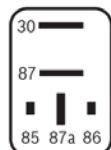

Blade Count: 5

Amps / Watts: 30A

PN: RY1676

Style: Skinny

Blade Count: 5

Amps / Watts: 25A

PN: RY604

Style: Regular

Blade Count: 5

Amps / Watts: 30A

PN: RY232

Style: Skinny

Blade Count: 5

Amps / Watts: 20A

PN: RY612

Style: Skinny