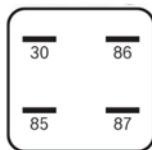

PN: RY1627

Style: Skinny

Blade Count: 4

Amps / Watts: 35A

PN: RY1757

Style: Skinny

Blade Count: 4

Amps / Watts: 30A

PN: RY255

Style: Regular

Blade Count: 4

Amps / Watts: 70A

PN: RY265

Style: Regular

Blade Count: 4

Amps / Watts: 30A

PN: RY280

Style: Regular

Blade Count: 4

Amps / Watts: 20A

PN: RY302

Style: Skinny

Blade Count: 4

Amps / Watts: 30A