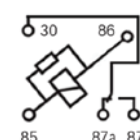

PN: RY604

Style: Regular

Blade Count: 5

Amps / Watts: 30A