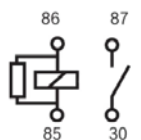

PN: RY790

Style: Regular

Blade Count: 4

Amps / Watts: 70A

PN: RY862

Style: Regular

Blade Count: 4

Amps / Watts: 20A

4 Blades (Cont.)

PN: RY966

Style: Skinny

Blade Count: 4

Amps / Watts: 40A

PN: RY345

Style: Skinny

Blade Count: 5