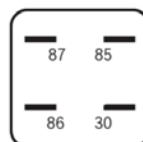

PN: RY790

Style: Regular

Blade Count: 4

Amps / Watts: 70A

PN: RY862

Style: Regular

Blade Count: 4

Amps / Watts: 20A

4 Blades (Cont.)

PN: RY966

Style: Skinny

Blade Count: 4

Amps / Watts: 40A

PN: RY345

Style: Skinny

Blade Count: 5