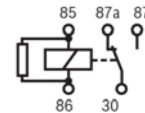

PN: RY345

Style: Skinny

Blade Count: 5

Amps / Watts: 20A