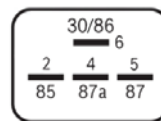

PN: RY280

Style: Regular

Blade Count: 4

Amps / Watts: 20A

PN: RY302

Style: Skinny

Blade Count: 4

Amps / Watts: 30A

PN: RY465

Style: Skinny

Blade Count: 4

Amps / Watts: 20A

PN: RY560

Style: Skinny

Blade Count: 4

Amps / Watts: 30A