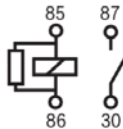

PN: RY790

Style: Regular

Blade Count: 4

Amps / Watts: 70A

PN: RY862

Style: Regular

Blade Count: 4

Amps / Watts: 20A

4 Blades (Cont.)

PN: RY966

Style: Skinny

Blade Count: 4

Amps / Watts: 40A

PN: RY345

Style: Skinny

Blade Count: 5