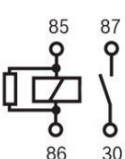

PN: RY1627

Style: Skinny

Blade Count: 4

Amps / Watts: 35A

PN: RY1757

Style: Skinny

Blade Count: 4

Amps / Watts: 30A

PN: RY255

Style: Regular

Blade Count: 4

Amps / Watts: 70A

PN: RY265

Style: Regular

Blade Count: 4

Amps / Watts: 30A

PN: RY280

Style: Regular

Blade Count: 4

Amps / Watts: 20A

PN: RY302

Style: Skinny

Blade Count: 4

Amps / Watts: 30A