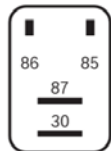

PN: RY790

Style: Regular

Blade Count: 4

Amps / Watts: 70A

PN: RY862

Style: Regular

Blade Count: 4

Amps / Watts: 20A

4 Blades (Cont.)

PN: RY966

Style: Skinny

Blade Count: 4

Amps / Watts: 40A

PN: RY345

Style: Skinny

Blade Count: 5