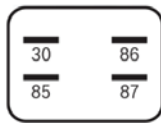

PN: RY1627

Style: Skinny

Blade Count: 4

Amps / Watts: 35A

PN: RY1757

Style: Skinny

Blade Count: 4

Amps / Watts: 30A