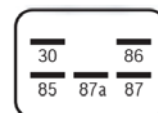

PN: RY429

Style: Skinny

Blade Count: 5

Amps / Watts: 25A