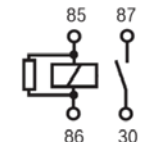

PN: RY465

Style: Skinny

Blade Count: 4

Amps / Watts: 20A

PN: RY560

Style: Skinny

Blade Count: 4

Amps / Watts: 30A

PN: RY601

Style: Skinny

Blade Count: 4

Amps / Watts: 20A

PN: RY737

Style: Skinny

Blade Count: 4

Amps / Watts: 25A