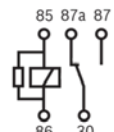

Blade Count: 5

Amps / Watts: 10/20A

PN: RY282

Style: Regular

Blade Count: 5

Amps / Watts: 20A

8 Blades

PN: RY1712