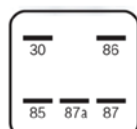

Blade Count: 5

Amps / Watts: 10/20A

PN: RY282

Style: Regular

Blade Count: 5

Amps / Watts: 20A

8 Blades

PN: RY1712