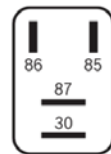

PN: RY280

Style: Regular

Blade Count: 4

Amps / Watts: 20A

PN: RY302

Style: Skinny

Blade Count: 4

Amps / Watts: 30A

PN: RY465

Style: Skinny

Blade Count: 4

Amps / Watts: 20A

PN: RY560

Style: Skinny

Blade Count: 4

Amps / Watts: 30A