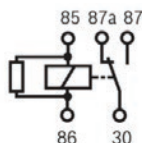

Amps / Watts: 25A

5 Blades

PN: RY116

Style: Regular

Blade Count: 5

Amps / Watts: 30A

PN: RY438

Style: Regular

Blade Count: 5

Amps / Watts: 30A

PN: RY1676

Style: Skinny

Blade Count: 5

Amps / Watts: 25A

PN: RY604

Style: Regular