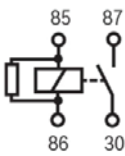

PN: RY1627

Style: Skinny

Blade Count: 4

Amps / Watts: 35A

PN: RY1757

Style: Skinny

Blade Count: 4

Amps / Watts: 30A

PN: RY255

Style: Regular

Blade Count: 4

Amps / Watts: 70A

PN: RY265

Style: Regular

Blade Count: 4

Amps / Watts: 30A