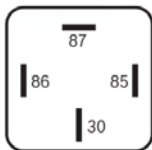

PN: RY1627

Style: Skinny

Blade Count: 4

Amps / Watts: 35A

PN: RY1757

Style: Skinny

Blade Count: 4

Amps / Watts: 30A

PN: RY280

Style: Regular

Blade Count: 4

Amps / Watts: 20A

PN: RY302

Style: Skinny

Blade Count: 4

Amps / Watts: 30A