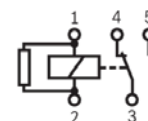

PN: RY612

Style: Skinny

Blade Count: 5

Amps / Watts: 10/20A