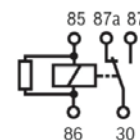

Amps / Watts: 25A

5 Blades

PN: RY116

Style: Regular

Blade Count: 5

Amps / Watts: 30A

PN: RY438

Style: Regular

Blade Count: 5

Amps / Watts: 30A

PN: RY1676

Style: Skinny

Blade Count: 5

Amps / Watts: 25A

PN: RY604

Style: Regular