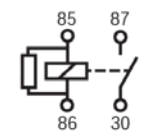

PN: RY601

Style: Skinny

Blade Count: 4

Amps / Watts: 20A

PN: RY737

Style: Skinny

Blade Count: 4

Amps / Watts: 25A

PN: RY790

Style: Regular

Blade Count: 4

Amps / Watts: 70A

PN: RY862

Style: Regular

Blade Count: 4

Amps / Watts: 20A