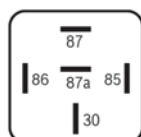

Amps / Watts: 25A

5 Blades

PN: RY116

Style: Regular

Blade Count: 5

Amps / Watts: 30A

PN: RY438

Style: Regular