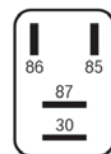

PN: RY280

Style: Regular

Blade Count: 4

Amps / Watts: 20A

PN: RY302

Style: Skinny

Blade Count: 4

Amps / Watts: 30A

PN: RY465

Style: Skinny

Blade Count: 4

Amps / Watts: 20A

PN: RY560

Style: Skinny

Blade Count: 4

Amps / Watts: 30A